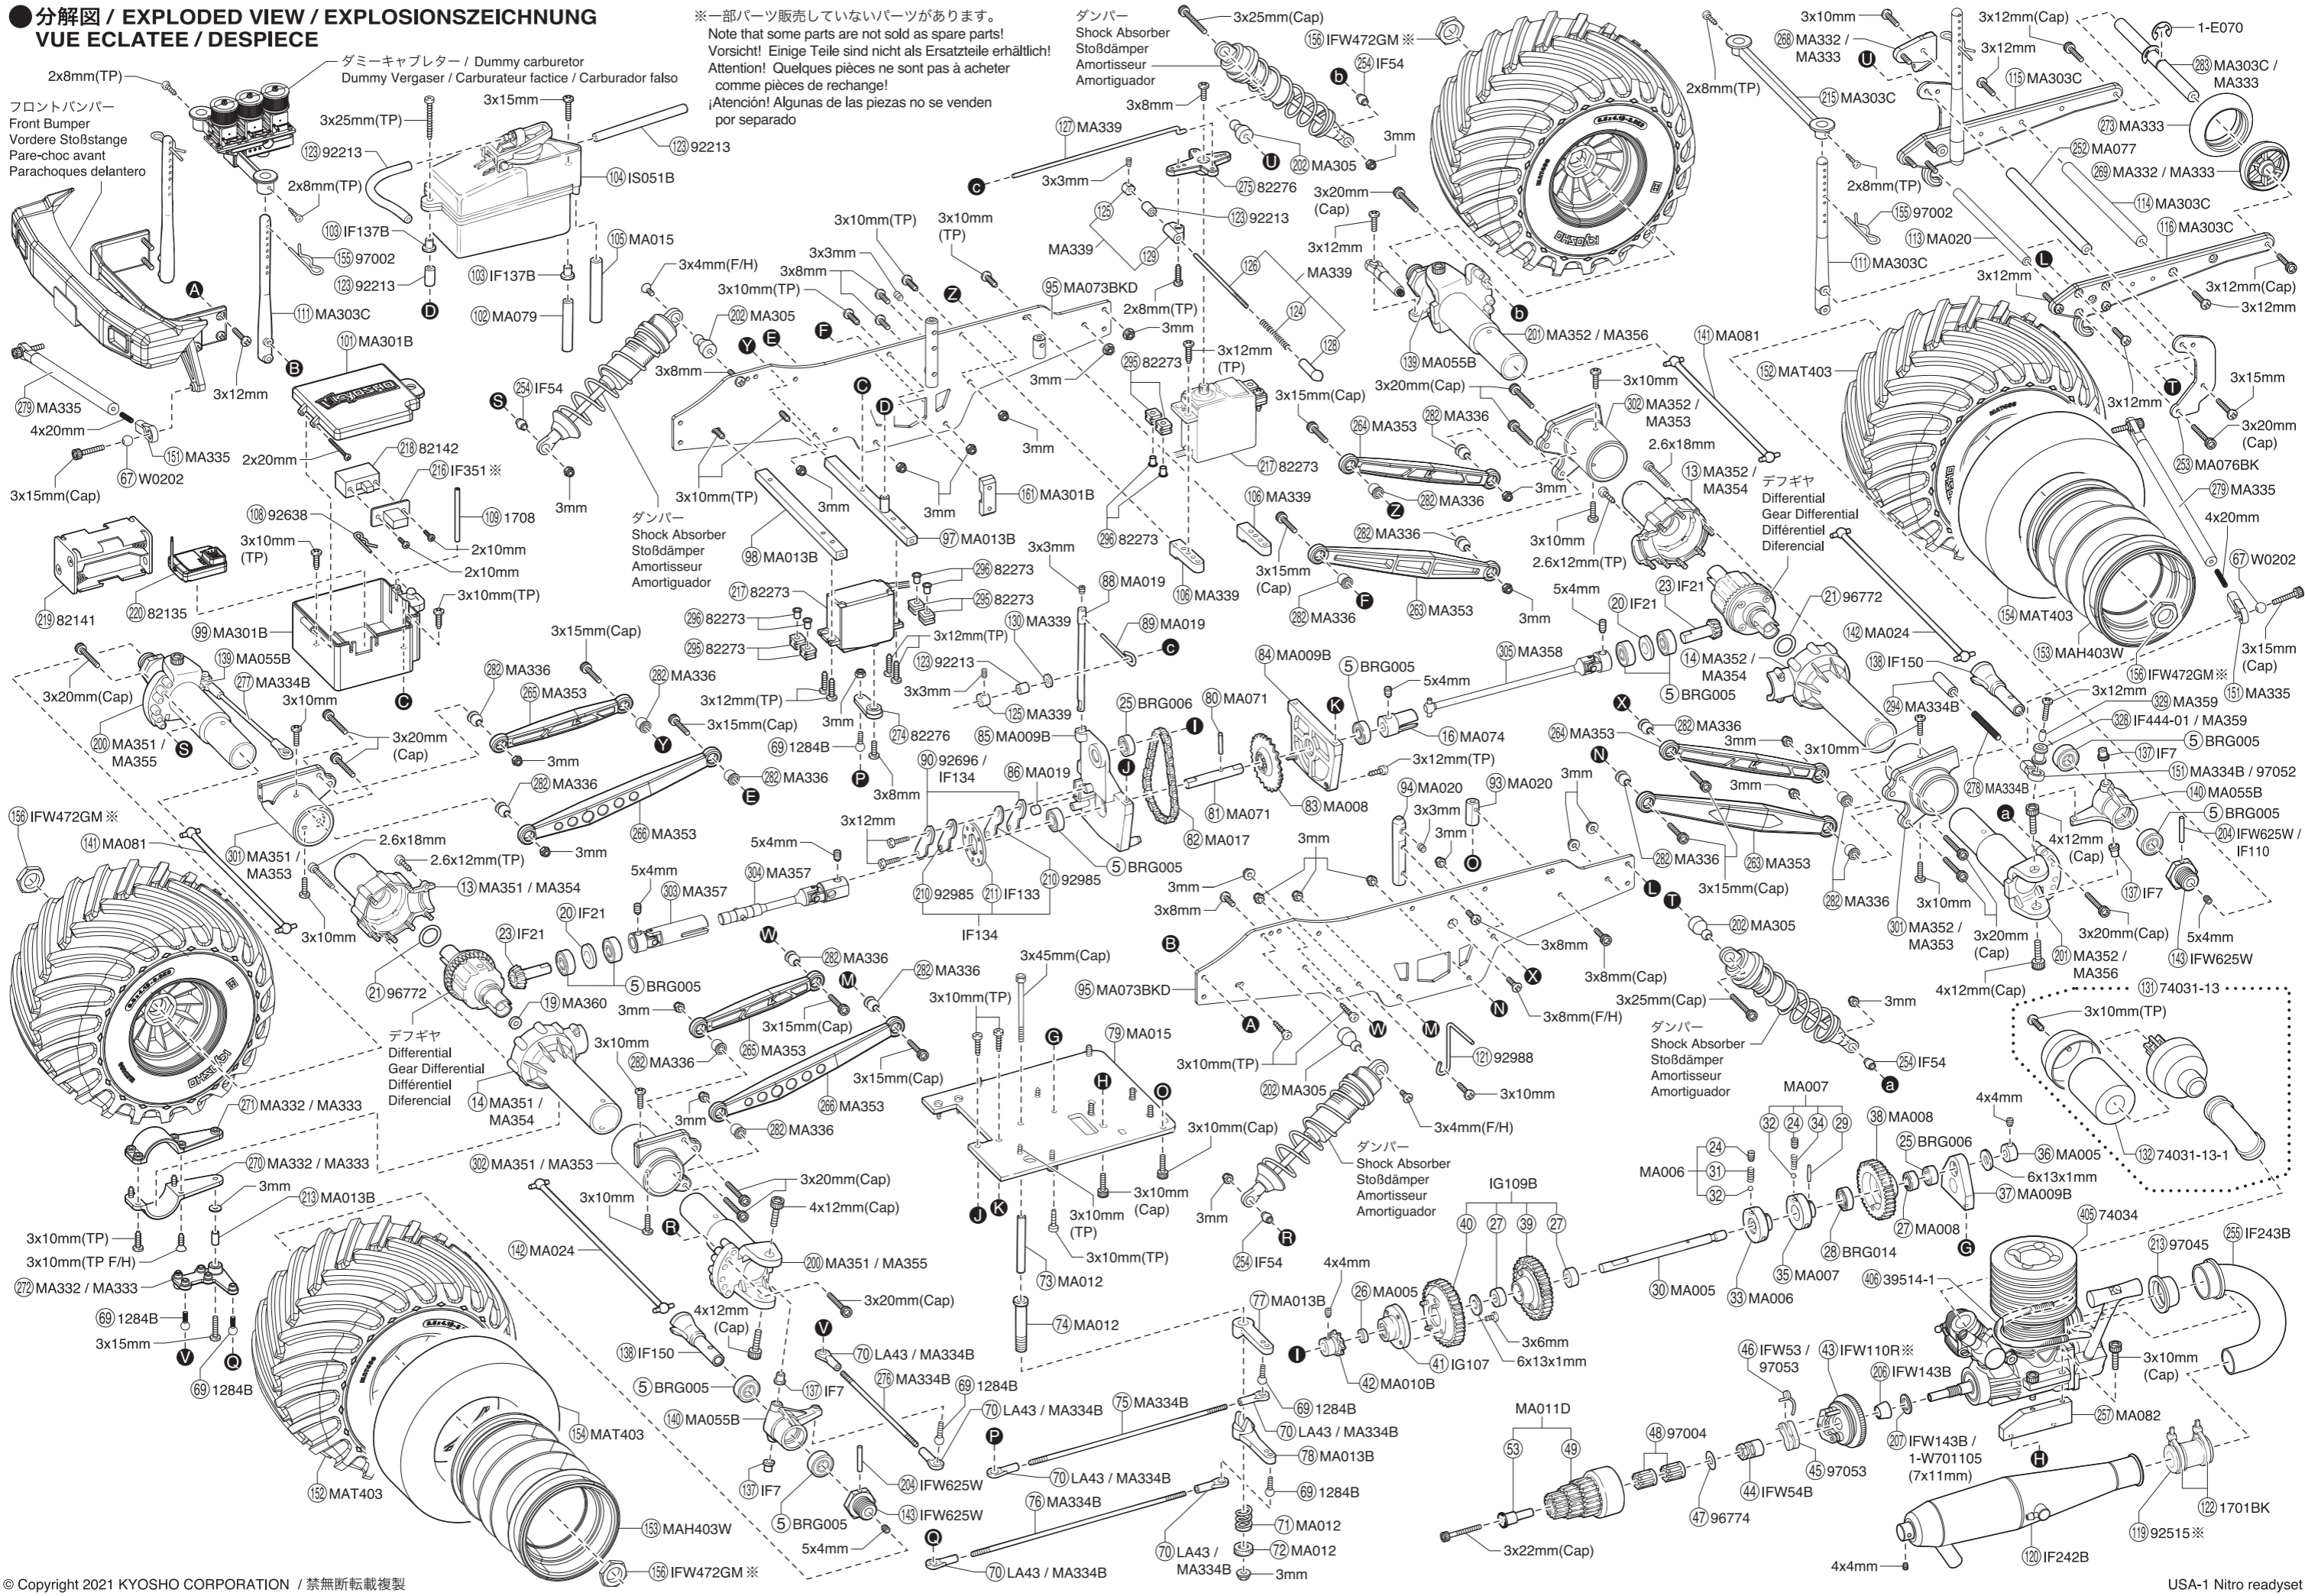

ダンパー / Shock Absorber  
Stoßdämpfer / Amortisseur / Amortiguador

※ W5351GMダンパーセットに含まれるスプリングは黒です。単品売 (MA075) のスプリングは赤です。

Springs included with W5351GM Shock Set are black. Optional MA075 springs are red color.

Die Federn sind im Dämpfer-Set W5351GM sind schwarz. Otional sind die Tuning-Federn MA-075 in rot erhältlich.

Les ressorts d'amortisseurs de la référence #W5351GM sont noirs. Les ressorts options #MA075 sont rouge.

フロントバンパー / Front Bumper / Vordere Stoßstange  
 Pare-choc avant / Parachoques delantero

ダミーキャブレター / Dummy carburetor  
 Dummy Vergaser / Carburateur factice / Carburador falso

KE25SP2エンジン分解図 / EXPLODED VIEW / EXPLOSIONSZEICHNUNG / VUE ECLATEE / DESPIECE

スペアパーツ SPARE PARTS

★ FOR JAPANESE MARKET ONLY.

品番 No.	パーツ名 Part Names	★定価 (税込)
74034	KE25SP2エンジンAssembly KE25SP2 Engine	26400
74034-01	シリンダーヘッド (KE25SP2) Cylinder Head (KE25SP2)	4180
74034-02	ピストン・シリンダーセット (KE25SP2) Piston & Cylinder Set (KE25SP2)	8250
74034-03	クランクケースセット (KE25SP2) Crankcase Set (KE25SP2)	7700
74032-02	アンダーヘッド (KE25SP) Under Head (KE25SP)	1320
74032-03	ヘッドガスケット (KE25SP) Head Gasket (KE25SP)	638
74032-05	コンロッド (KE25SP) Connecting Rod (KE25SP)	2640
74032-06	ピストンピン (KE25SP) Piston Pin (KE25SP)	880
74032-08	スライドキャブアッセンブリー (KE25SP) Slide Carburetor Assembly (KE25SP)	6160