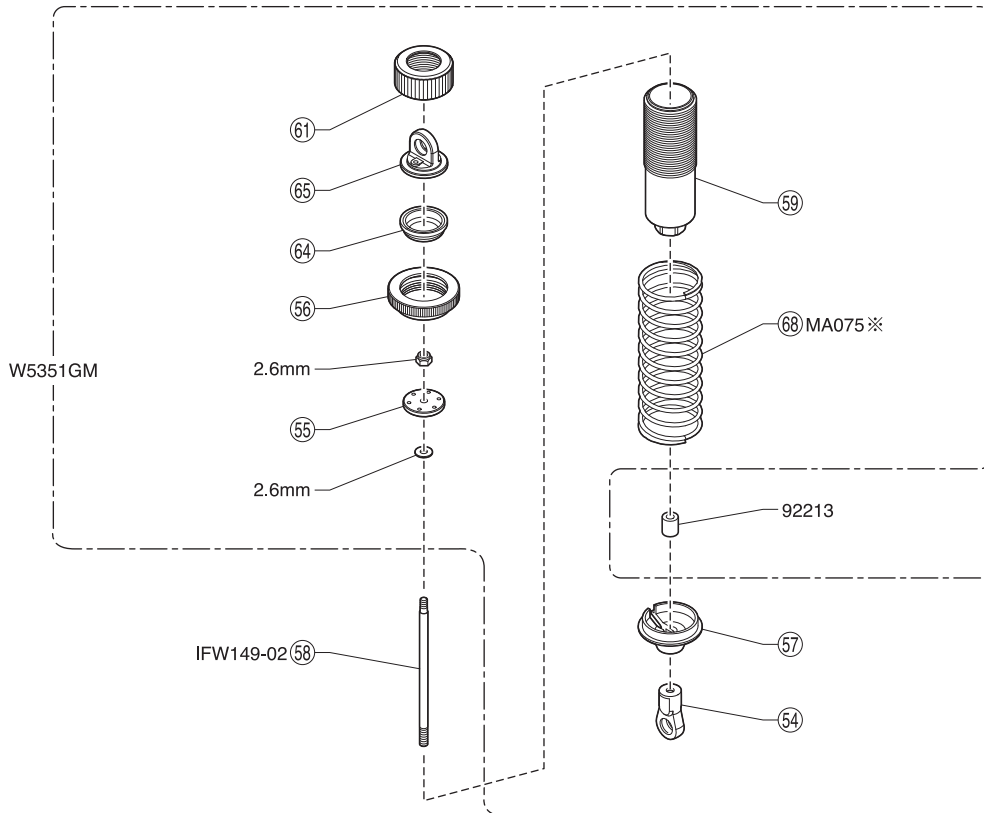

ダンパー / Shock Absorber
Stoßdämpfer / Amortisseur / Amortiguador

※ W5351GMダンパーセットに含まれるスプリングは黒です。単品売 (MA075) のスプリングは赤です。

Springs included with W5351GM Shock Set are black. Optional MA075 springs are red color.

Die Federn sind im Dämpfer-Set W5351GM sind schwarz. Otional sind die Tuning-Federn MA-075 in rot erhältlich.

Les ressorts d'amortisseurs de la référence #W5351GM sont noirs. Les ressorts options #MA075 sont rouge.

Los muelles incluidos con el Amortiguador W5351GM son negros. Los muelles opcionales MA075 son rojos.