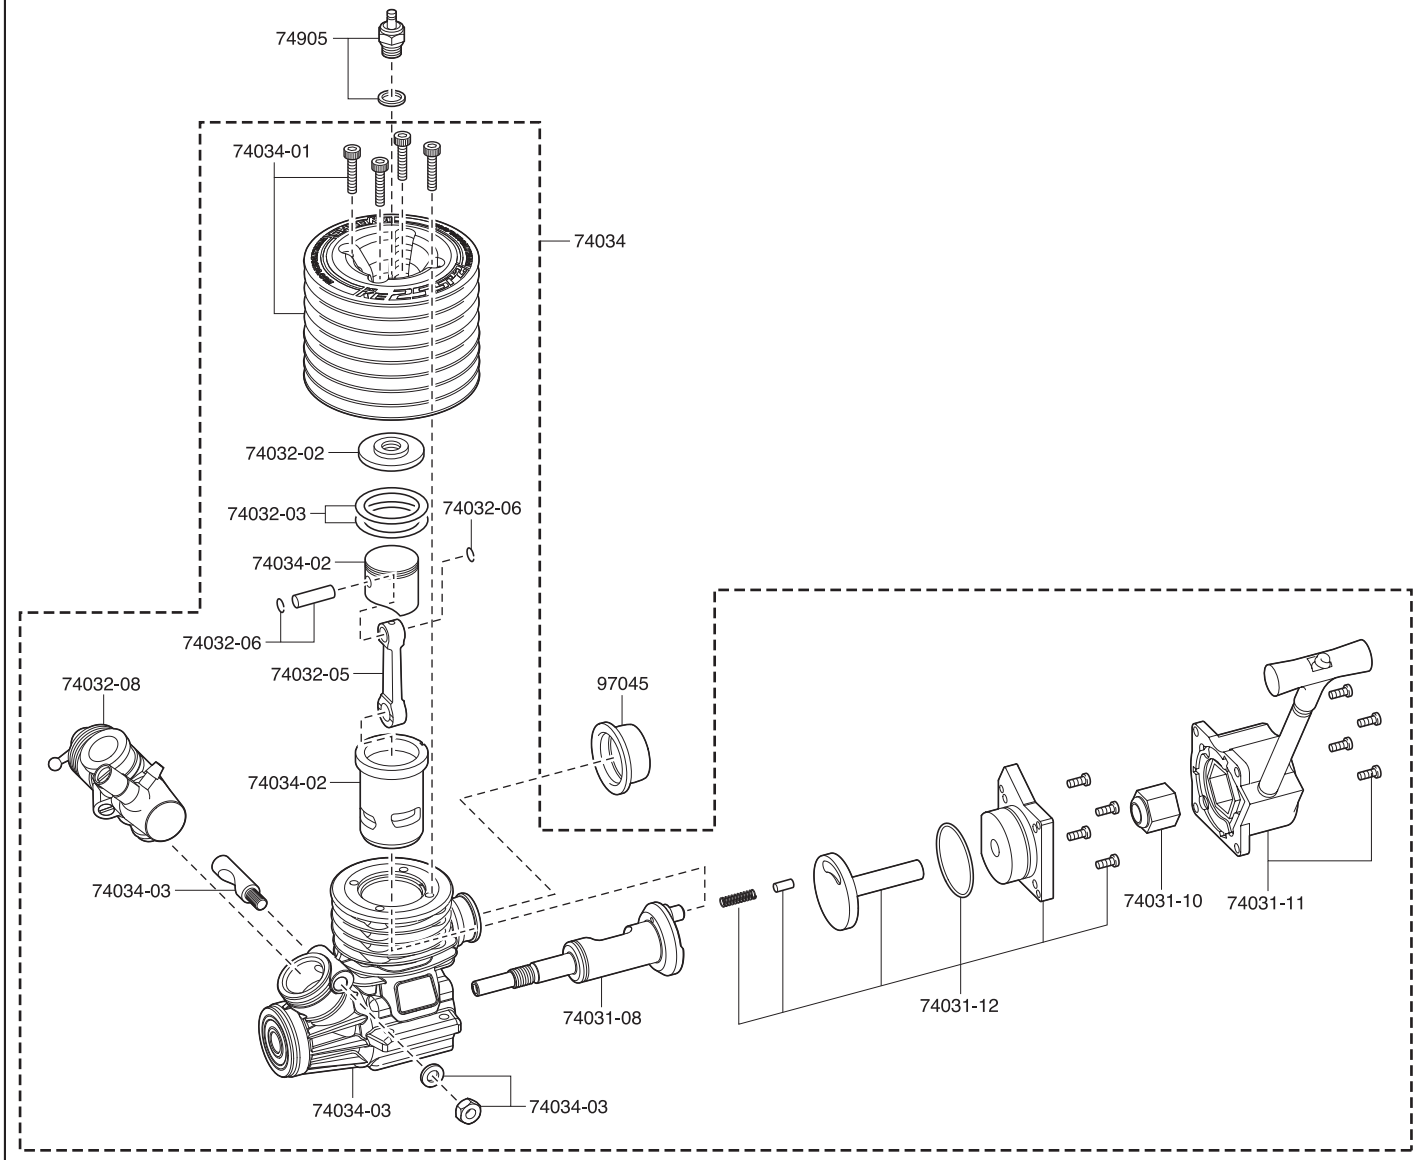

スペアパーツ SPARE PARTS

★ FOR JAPANESE MARKET ONLY.

品番 No.	パーツ名 Part Names	★定価 (税込)
74034	KE25SP2エンジンAssembly KE25SP2 Engine	26400
74034-01	シリンダーヘッド (KE25SP2) Cylinder Head (KE25SP2)	4180
74034-02	ピストン・シリンダーセット (KE25SP2) Piston & Cylinder Set (KE25SP2)	8250
74034-03	クランクケースセット (KE25SP2) Crankcase Set (KE25SP2)	7700
74032-02	アンダーヘッド (KE25SP) Under Head (KE25SP)	1320
74032-03	ヘッドガスケット (KE25SP) Head Gasket (KE25SP)	638
74032-05	コンロッド (KE25SP) Connecting Rod (KE25SP)	2640
74032-06	ピストンピン (KE25SP) Piston Pin (KE25SP)	880
74032-08	スライドキャブアッセンブリー (KE25SP) Slide Carburetor Assembly (KE25SP)	6160