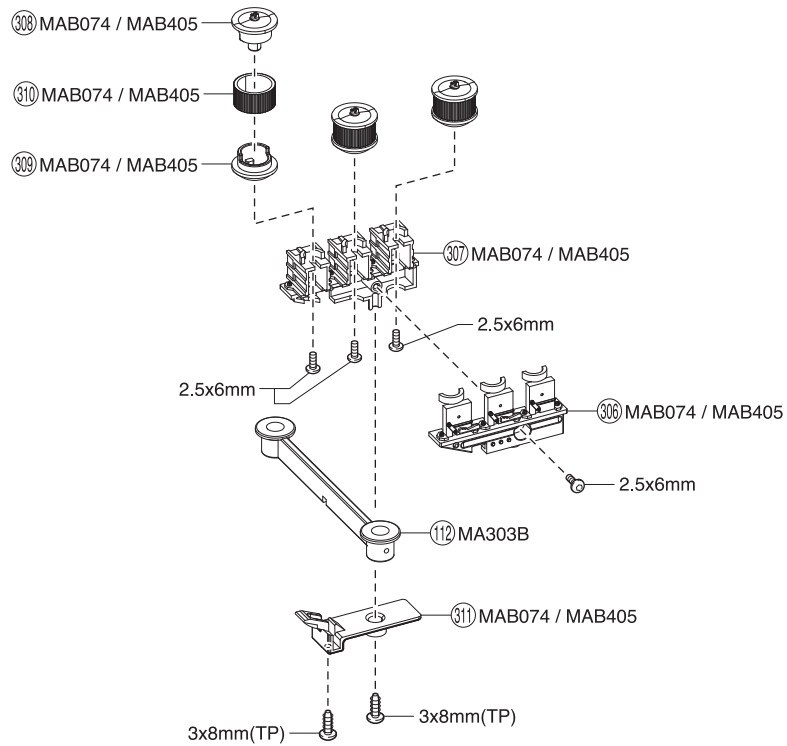

フロントバンパー / Front Bumper / Vordere Stoßstange  
 Pare-choc avant / Parachoques delantero

ダミーキャブレター / Dummy carburetor  
 Dummy Vergaser / Carburateur factice / Carburador falso

KE25SP2エンジン分解図 / EXPLODED VIEW / EXPLOSIONSZEICHNUNG / VUE ECLATEE / DESPIECE