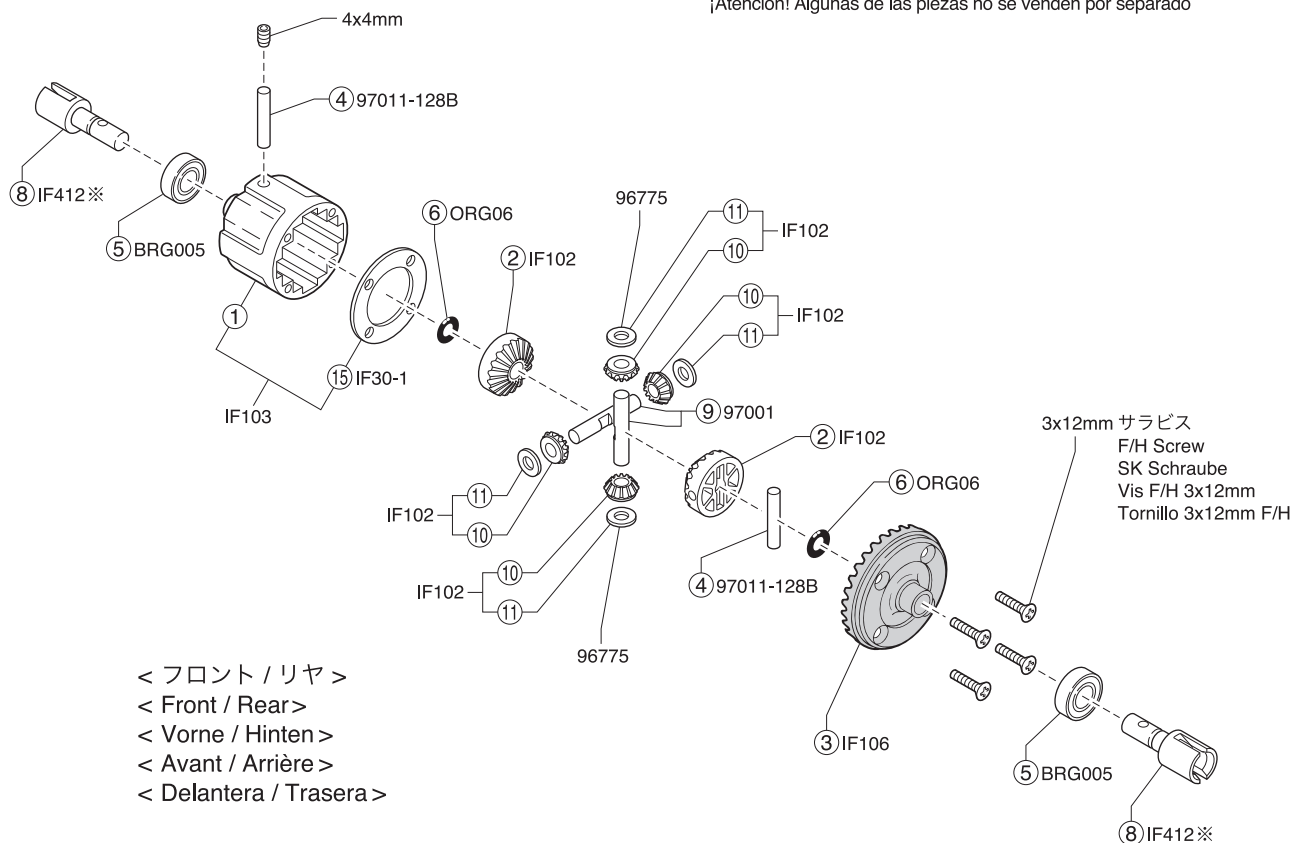

ダンパー / Shock Absorber  
Stoßdämpfer / Amortisseur / Amortiguador

※ W5351GMダンパーセットに含まれるスプリングは黒です。単品売 (MA075) のスプリングは赤です。

Springs included with W5351GM Shock Set are black. Optional MA075 springs are red color.

Die Federn sind im Dämpfer-Set W5351GM sind schwarz. Otional sind die Tuning-Federn MA-075 in rot erhältlich.

Les ressorts d'amortisseurs de la référence #W5351GM sont noirs. Les ressorts options #MA075 sont rouge.

スペアパーツ SPARE PARTS

★ FOR JAPANESE MARKET ONLY.

品番 No.	パーツ名 Part Names	★定価 (税込)
74034	KE25SP2エンジンAssembly KE25SP2 Engine	26400
74034-01	シリンダーヘッド (KE25SP2) Cylinder Head (KE25SP2)	4180
74034-02	ピストン・シリンダーセット (KE25SP2) Piston & Cylinder Set (KE25SP2)	8250
74034-03	クランクケースセット (KE25SP2) Crankcase Set (KE25SP2)	7700
74032-02	アンダーヘッド (KE25SP) Under Head (KE25SP)	1320
74032-03	ヘッドガスケット (KE25SP) Head Gasket (KE25SP)	638
74032-05	コンロッド (KE25SP) Connecting Rod (KE25SP)	2640
74032-06	ピストンピン (KE25SP) Piston Pin (KE25SP)	880
74032-08	スライドキャブアッセンブリー (KE25SP) Slide Carburetor Assembly (KE25SP)	6160